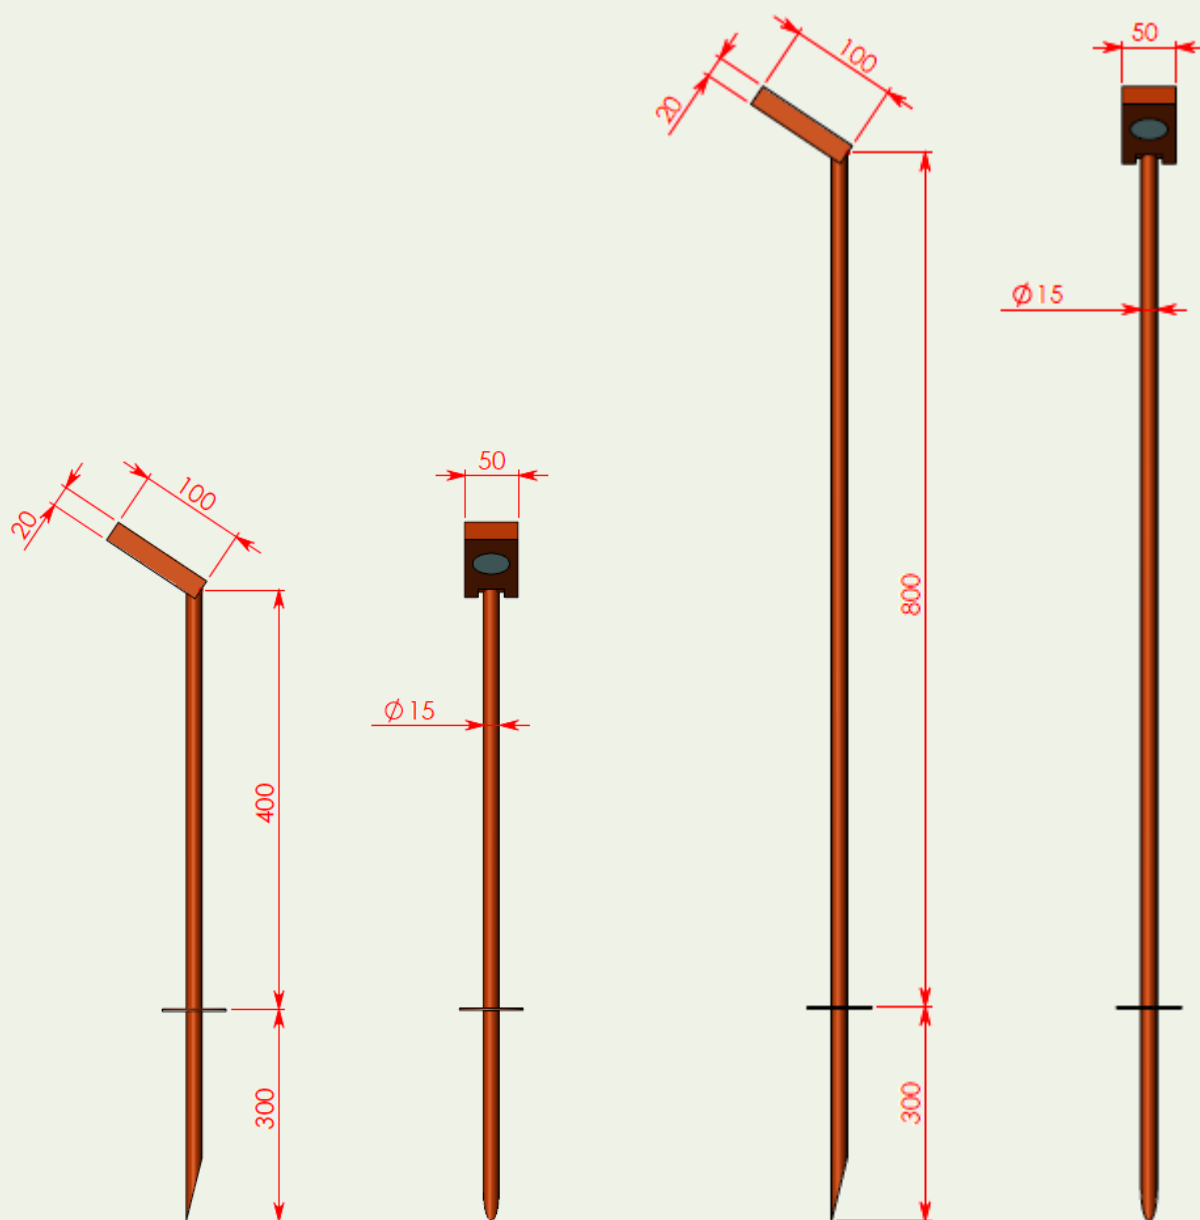

POINTE' LED

POINTE'
LED

Proiettore a LED su picchetto in acciaio inox:
Potenza: 3/6W
Sorgenti: 1 LED MULTICHIP
Alimentazione: alimentatore elettronico escluso
(da ordinare separatamente)
Grado di protezione: IP65
Resistenza agli urti meccanici: IK08
Tipo di diffusore: vetro temperato sabbato
Temperatura colore: 3000K - 4000K
Flusso in uscita (T_J=25°C)= 500lm
Classe energetica: A/A+/A++
Classe d'isolamento: III

Prodotto in stabilimento certificato ISO9001

INSTALLAZIONE

Installazione su picchetto per infissione nel terreno.

CODICE	DESCRIZIONE	FASCIO	TEMP. COLORE
PT6051001V9006	POINTE' 400FT 3/6 W 3000K RAL9006	livre	3000K
PT6051002V9006	POINTE' 400FT 3/6 W 4000K RAL9006	livre	4000K
PT6051003V9006	POINTE' 800FT 3/6 W 3000K RAL9006	livre	3000K
PT6051004V9006	POINTE' 800FT 3/6 W 4000K RAL9006	livre	4000K
PT6051001VCORTEN	POINTE' 400FT 3/6 W 3000K CORTEN	livre	3000K
PT6051002VCORTEN	POINTE' 400FT 3/6 W 4000K CORTEN	livre	4000K
PT6051003VCORTEN	POINTE' 800FT 3/6 W 3000K CORTEN	livre	3000K
PT6051004VCORTEN	POINTE' 800FT 3/6 W 4000K CORTEN	livre	4000K
PT6051001VVERDE	POINTE' 400FT 3/6 W 3000K VERT	livre	3000K
PT6051002VVERDE	POINTE' 400FT 3/6 W 4000K VERT	livre	4000K
PT6051003VVERDE	POINTE' 800FT 3/6 W 3000K VERT	livre	3000K
PT6051004VVERDE	POINTE' 800FT 3/6 W 4000K VERT	livre	4000K