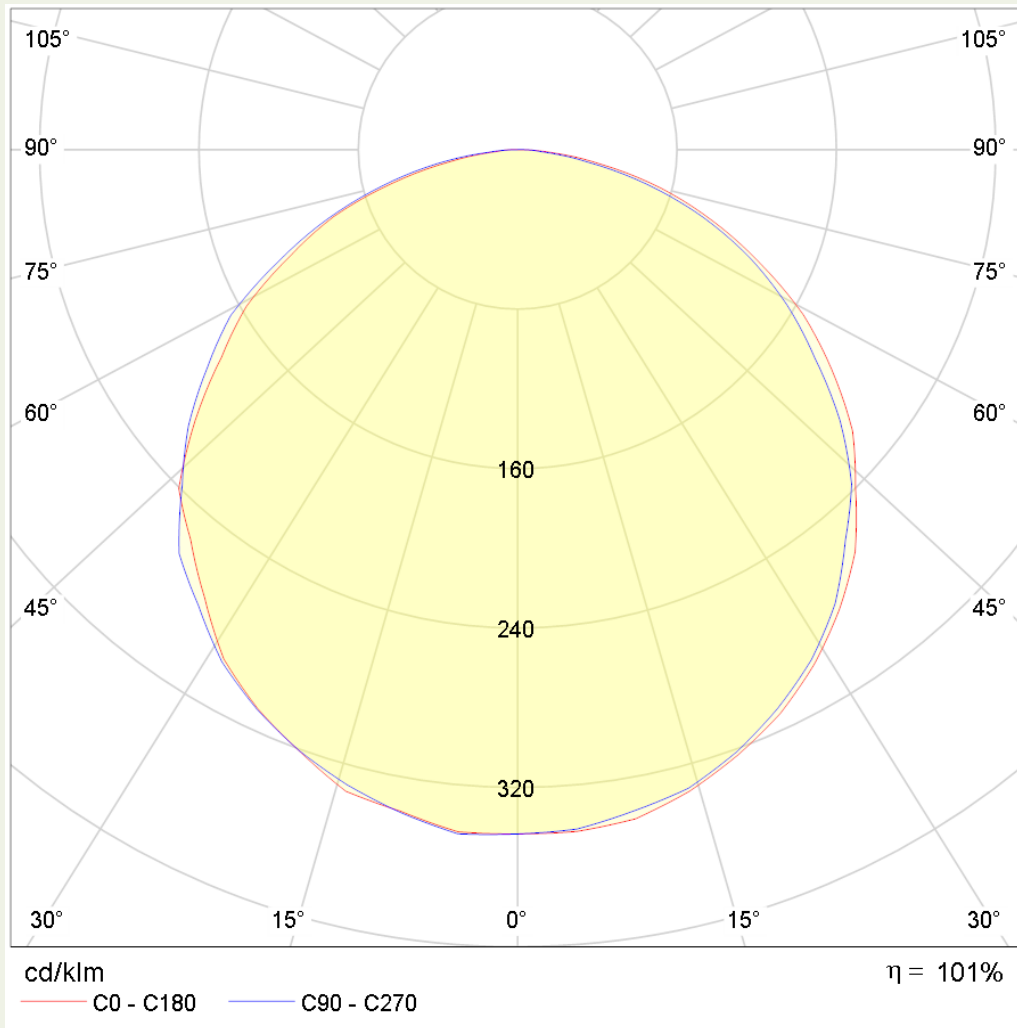

FOTOMETRIE

Illuminazione diffusa.